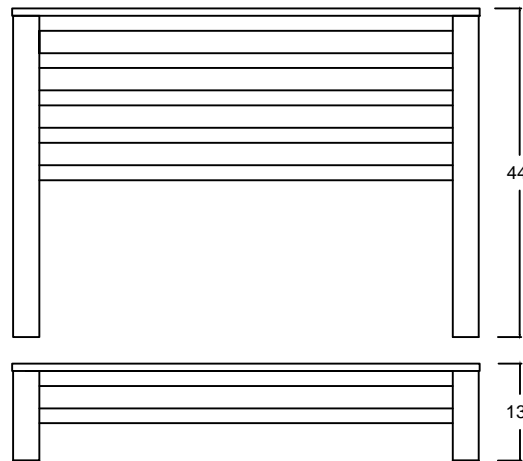

Miroir vertical
31" x 48"

Bureau double 6 tiroirs
64" X 19" X 32"

Miroir carré
31" x 40"

Bureau double 8 tiroirs
64" X 19" X 40"

Commode 4 tiroirs, 1 porte
51" X 19" X 40"
(2 Tablettes ajustables)

Commode 3 tiroirs
32" X 19" X 32"

Commode 5 tiroirs
32" X 19" X 49"

Chiffonnier 3 tiroirs, 2 portes
32" X 19" X 68"
(2 Tablettes ajustables)

Chiffonnier 2 tiroirs, 2 portes
32" X 19" X 60"
(2 Tablettes ajustables)

Lit complet
80-39, -54, -60, -78

Table de chevet 2 tiroirs
24" X 19" X 20"

Table de chevet 3 tiroirs
24" X 19" X 27"

Commode 7 tiroirs
24" X 19" X 60"